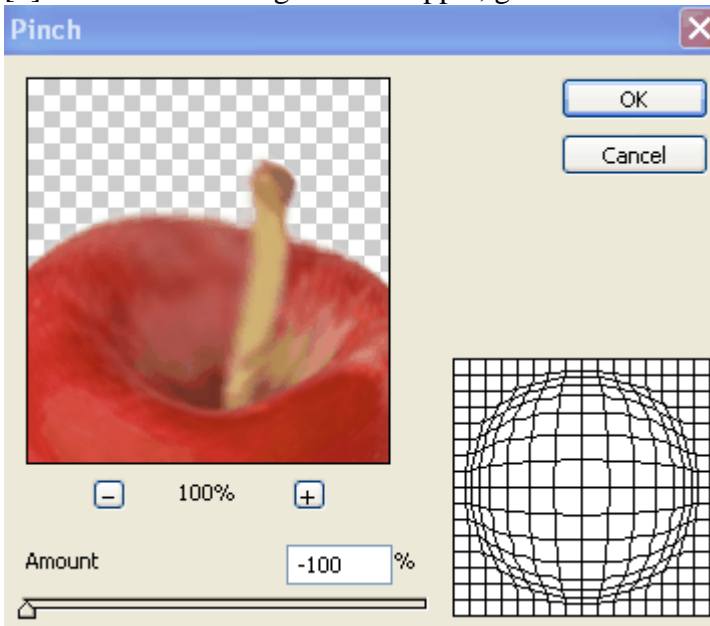

## Appel In Fles

[1] – Open (Ctrl+O) om te beginnen een afbeelding van een fles

[2] - Open nu om het even welke afbeelding die je in de fles wenst te plaatsen, breng over naar je eerste afbeelding, pas grootte, plaats aan.

[3] – Selecteer de laag met de Appel, ga naar Filter > Vervorm > Kneep met volgende instellingen

[4] – Je bekomt ongeveer onderstaande afbeelding

[5] – Zet laagmodus van de laag met Appel op 'Kleur Doordrukken' of een andere modus, even uitzoeken